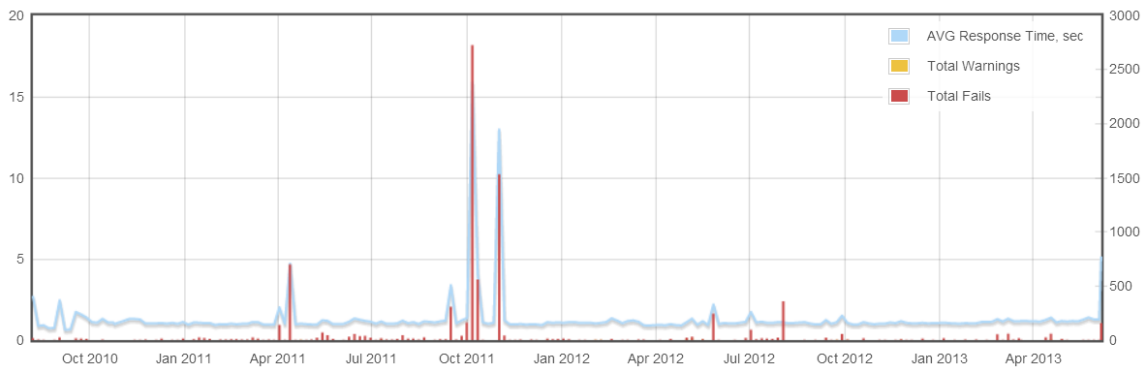

2. สรุปการตรวจสอบ kb.psu.ac.th

Fast Report for <http://kb.psu.ac.th>

Period	Fails	Warnings	Avg. response, sec	Uptime, %
Last Day			9.03	73
Last Week	156	0	3.68	92
Last Month	170	1	1.52	99

Plot Report for <http://kb.psu.ac.th>

Use mouse selection of a period to see more details. Period presets: [Last Day](#) [Last Week](#) [Last Month](#) [All](#)