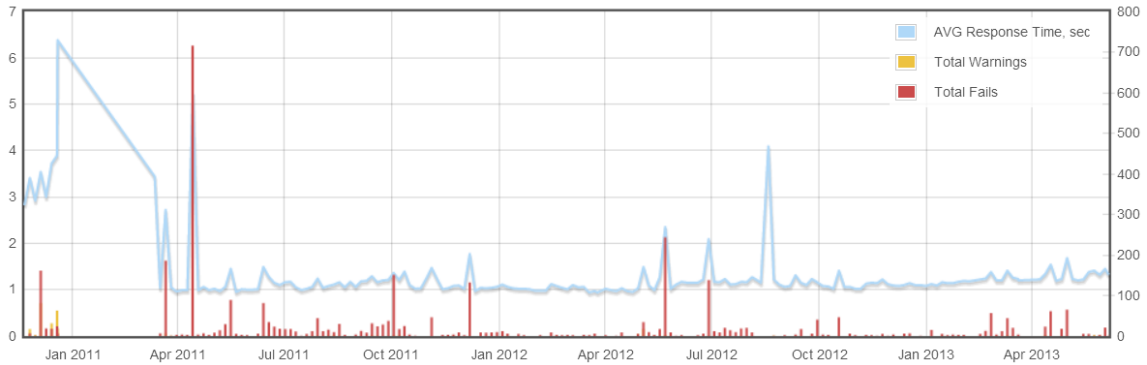

Use mouse selection of a period to see more details. Period presets: [Last Day](#) [Last Week](#) [Last Month](#) [All](#)

2. สรุปการตรวจสอบ kb.psu.ac.th

Fast Report for <http://kb.psu.ac.th>

Period	Fails	Warnings	Avg. response, sec	Uptime, %
Last Day			9.03	73
Last Week	156	0	3.68	92
Last Month	170	1	1.52	99