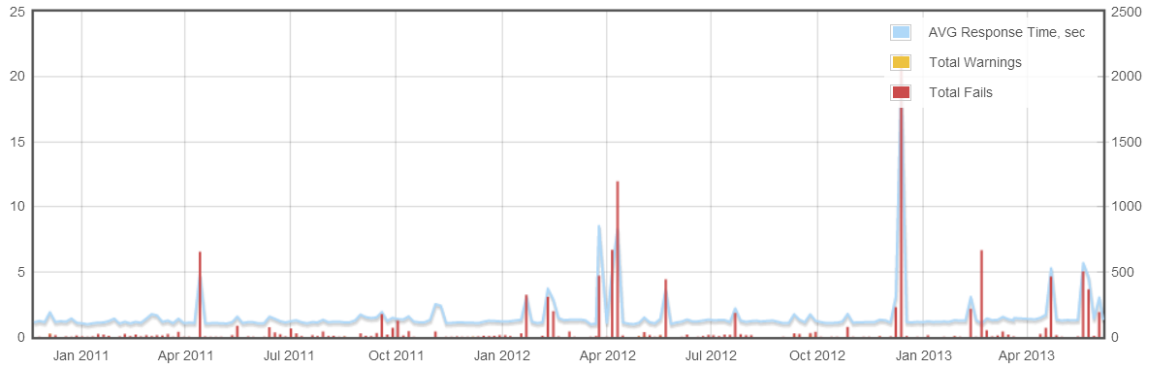

9. สรุปการตรวจสอบ www.surat.psu.ac.th

Fast Report for <http://www.surat.psu.ac.th>

Period	Fails	Warnings	Avg. response, sec	Uptime, %
Last Day			1.30	100
Last Week	0	0	1.31	100
Last Month	1076	0	3.01	94

Plot Report for <http://www.surat.psu.ac.th>

Use mouse selection of a period to see more details. Period presets: [Last Day](#) [Last Week](#) [Last Month](#) [All](#)