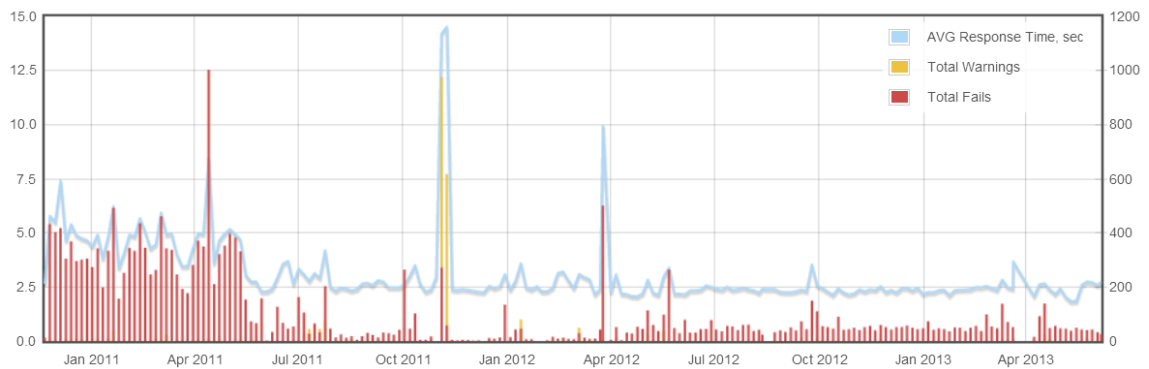

Plot Report for <http://kb.psu.ac.th>

Use mouse selection of a period to see more details. Period presets: [Last Day](#) [Last Week](#) [Last Month](#) [All](#)

3. สรุปการตรวจสอบ lms.psu.ac.th

Fast Report for <http://lms.psu.ac.th>

Period	Fails	Warnings	Avg. response, sec	Uptime, %
Last Day			2.64	99
Last Week	22	2	2.75	99
Last Month	225	13	2.54	99

Plot Report for <http://lms.psu.ac.th>

Use mouse selection of a period to see more details. Period presets: [Last Day](#) [Last Week](#) [Last Month](#) [All](#)