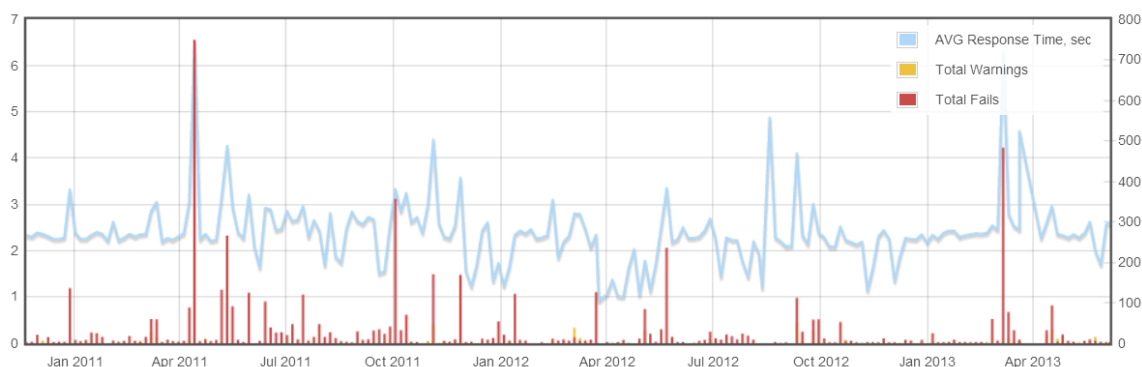

8. สรุปการตรวจสอบ www.psu.ac.th

Fast Report for <http://www.psu.ac.th>

Period	Fails	Warnings	Avg. response, sec	Uptime, %
Last Day			2.49	100
Last Week	3	1	2.58	100
Last Month	31	26	2.29	100

Plot Report for <http://www.psu.ac.th>

Use mouse selection of a period to see more details. Period presets: [Last Day](#) [Last Week](#) [Last Month](#) [All](#)