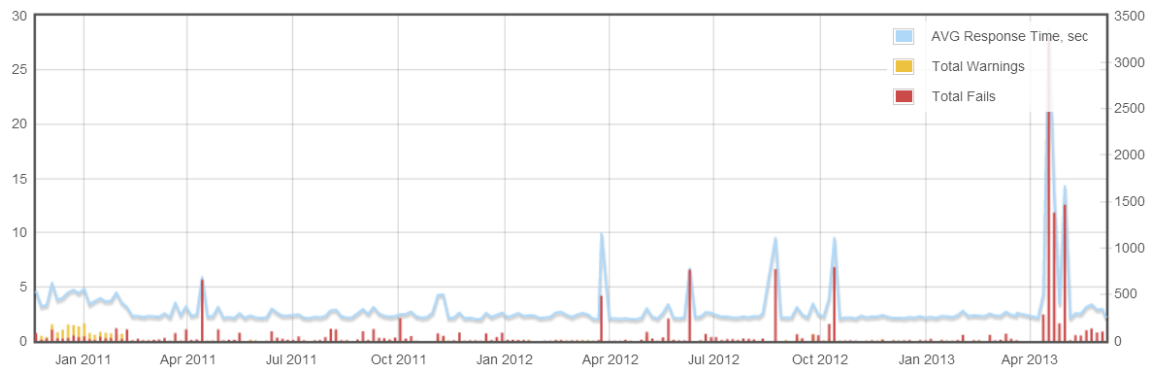

5. สรุปการตรวจสอบ mon-ptn.psu.ac.th

Fast Report for <http://mon-ptn.psu.ac.th>

Period	Fails	Warnings	Avg. response, sec	Uptime, %
Last Day			2.09	100
Last Week	0	2	2.13	100
Last Month	503	15	2.88	97

Plot Report for <http://mon-ptn.psu.ac.th>

Use mouse selection of a period to see more details. Period presets: [Last Day](#) [Last Week](#) [Last Month](#) [All](#)