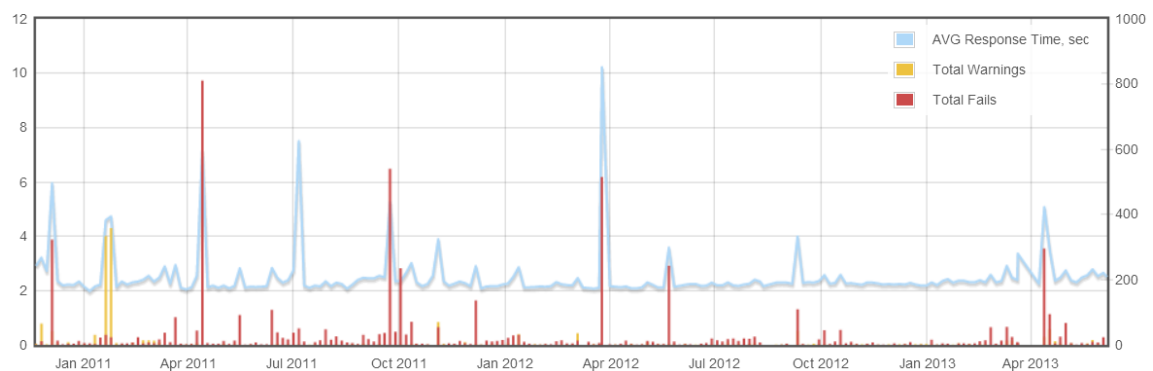

6. สรุปการตรวจสอบ netserv.cc.psu.ac.th

Fast Report for <http://netserv.cc.psu.ac.th>

Period	Fails	Warnings	Avg. response, sec	Uptime, %
Last Day			2.47	100
Last Week	0	0	2.49	100
Last Month	47	25	2.59	100

Plot Report for <http://netserv.cc.psu.ac.th>

Use mouse selection of a period to see more details. Period presets: [Last Day](#) [Last Week](#) [Last Month](#) [All](#)