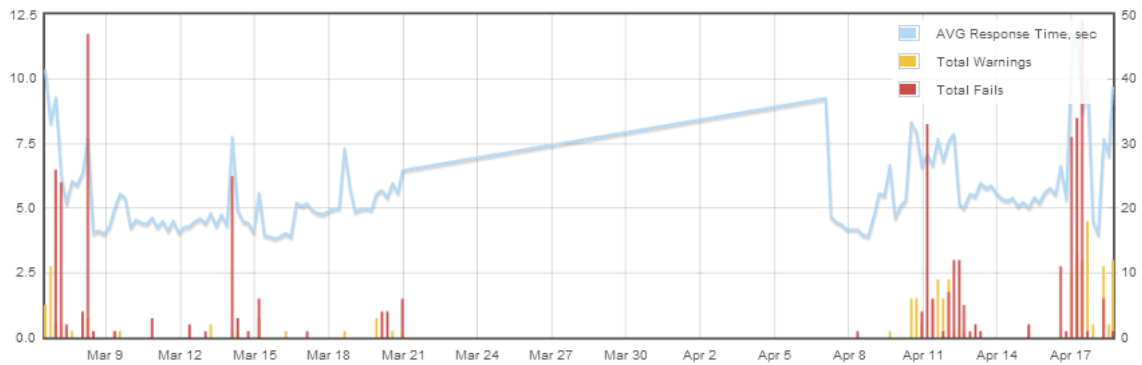

7. สรุปการตรวจสอบ share.psu.ac.th

<http://share.psu.ac.th>
[fast report](#) [detailed report](#) [plot](#) [edit](#) [remove](#) (public reports enabled)

Fast Report for <http://share.psu.ac.th>

Period	Fails	Warnings	Avg. response, sec	Uptime, %
Last Day	7	26	6.38	99
Last Week	176	93	6.38	96
Last Month	235	130	6.02	97

Plot Report for <http://share.psu.ac.th>

Use mouse selection of a period to see more details. Period presets: [Last Day](#) [Last Week](#) [Last Month](#) [All](#)