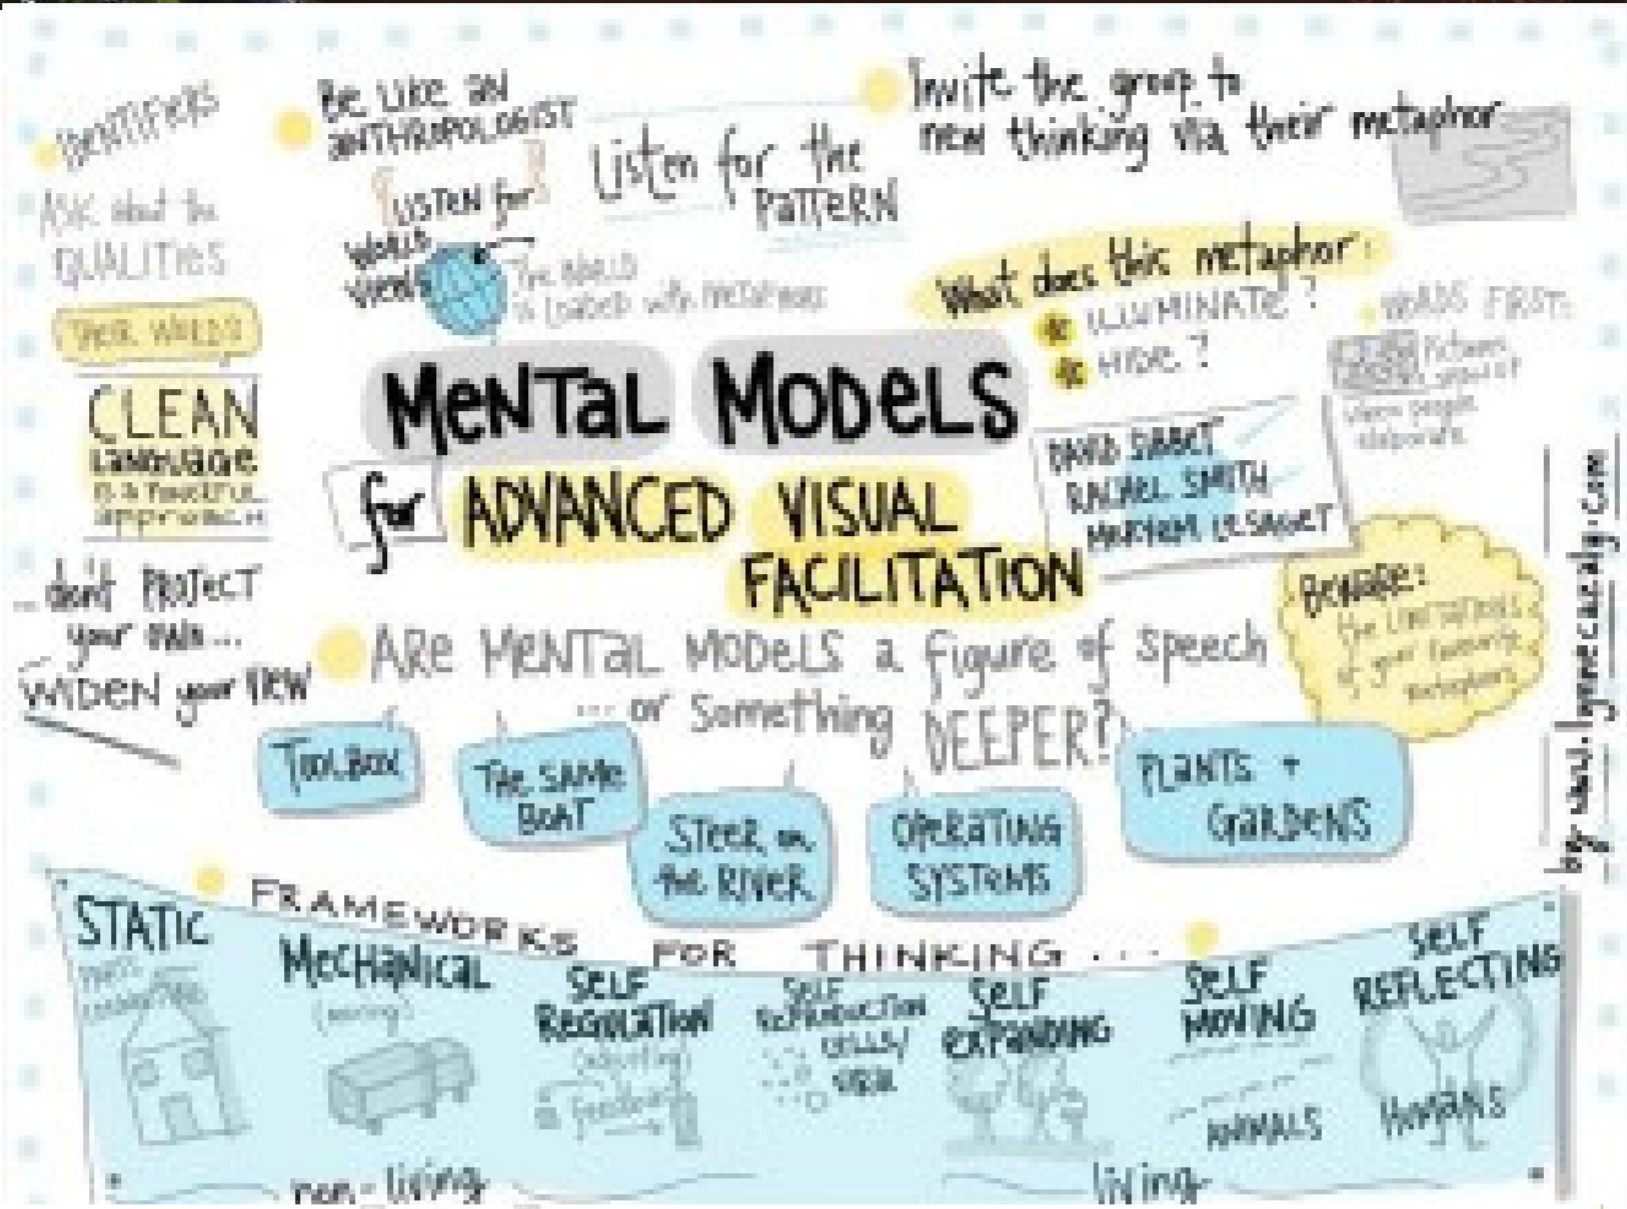

11-13 SEPTEMBER 2017

โครงการพัฒนาบุคลากรงานและสมรรถนะสากลของบุคลากร
สายสนับสนุนวิชาการและการบริหารสถาบันอุดมศึกษา
การพัฒนาพื้นฐานสู่งานนวัตกรรม

PSU
PATTANI
TRAINING

How **MENTAL MODELS** help you **think, teach, and change lives**